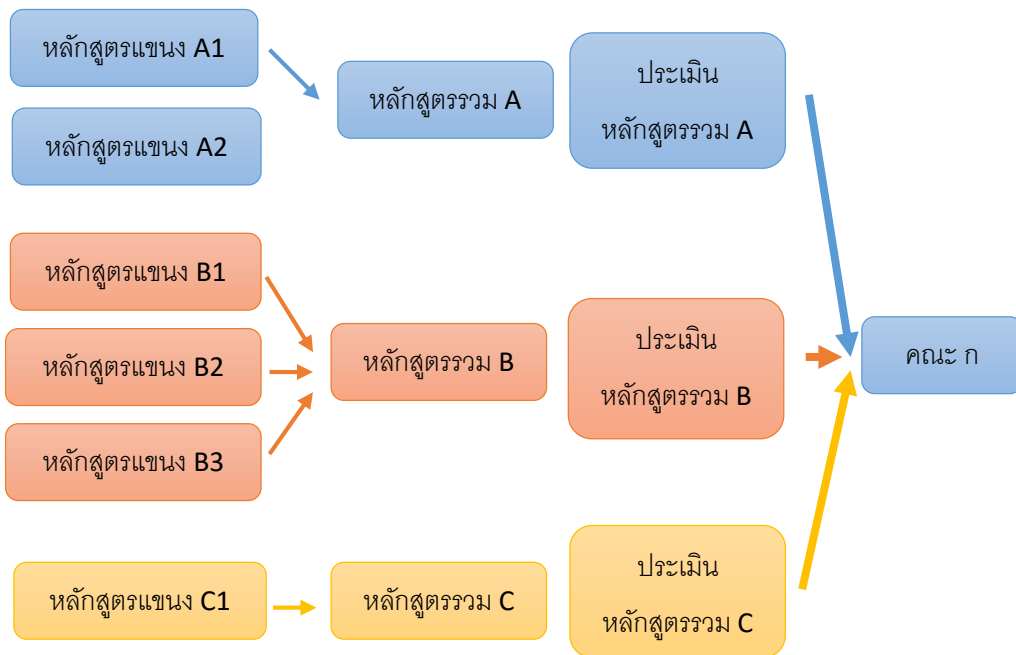

ระบบ CHE QA ONLINE

๑. ขั้นตอนการแต่งตั้ง Admin

๒. ขั้นตอนการกรอกข้อมูลระดับคณะ (ไม่รวม วิทยาเขต/วิทยาลัย)

๓. ประเมินระดับสถาบัน